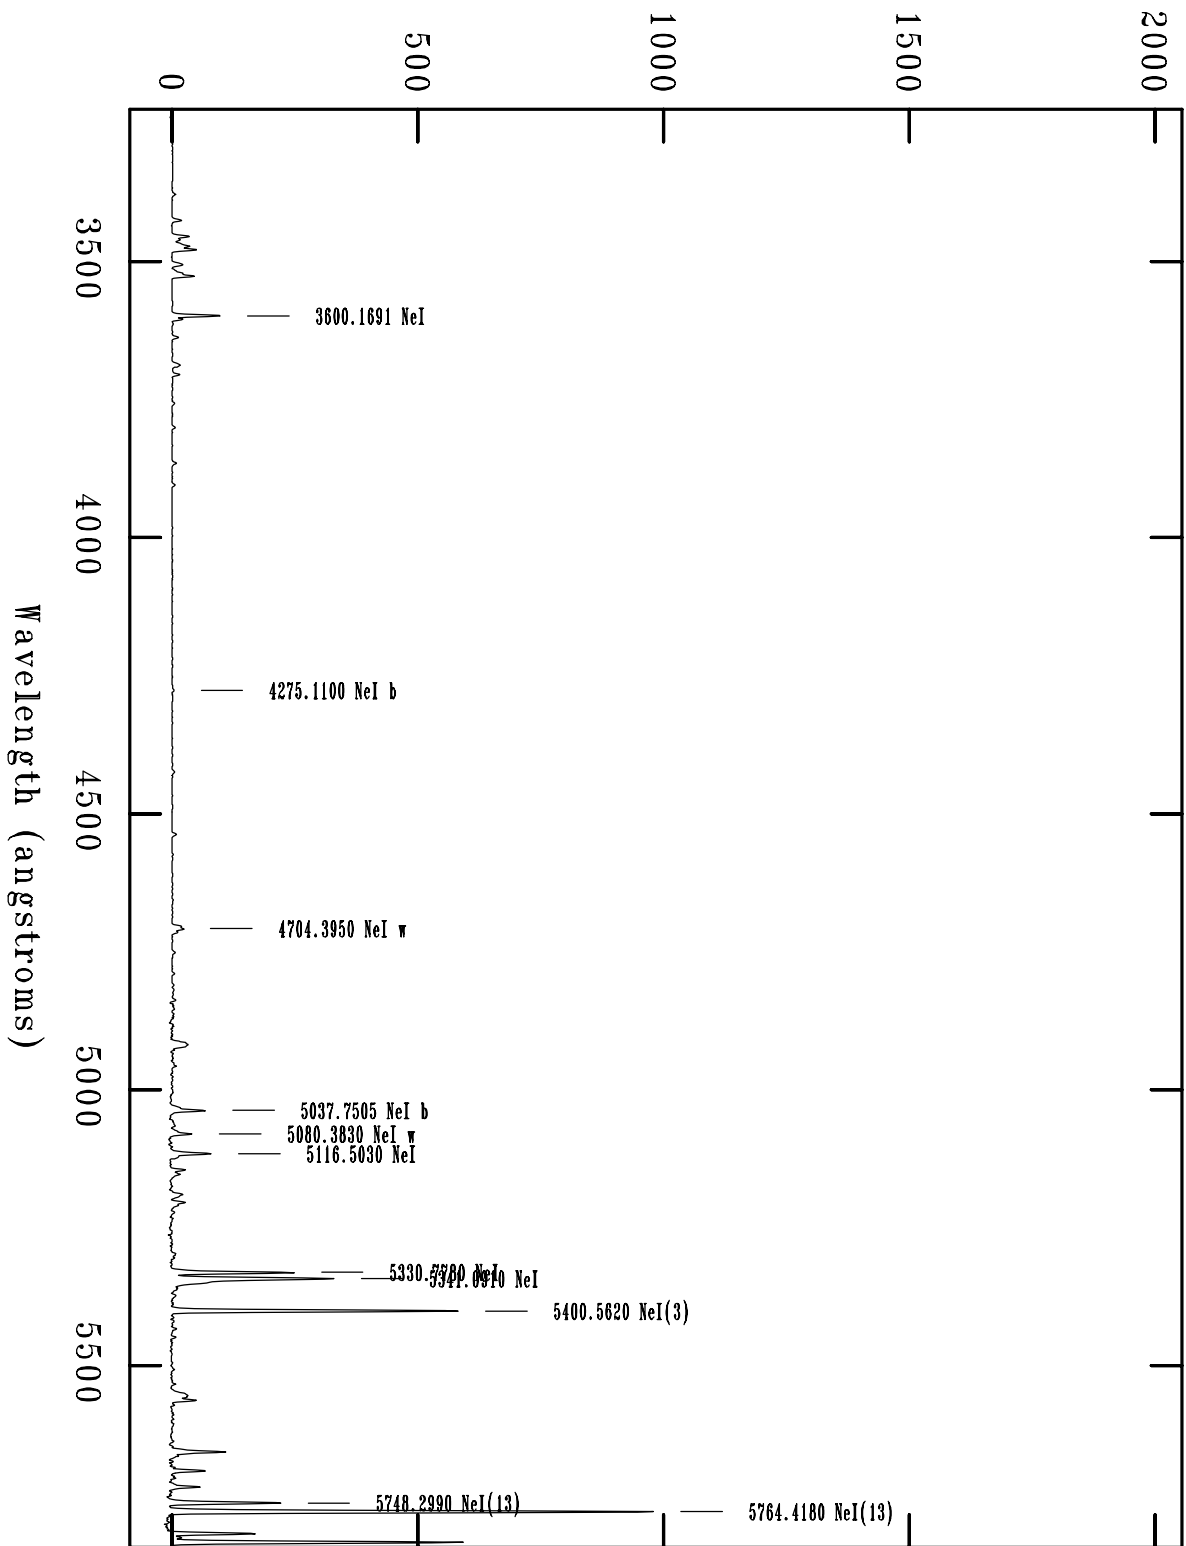

NOAO/IRAF V2.12.2-EXPORT ciroi@kayak Sun 19:05:51 01-Feb-2009
identify Ne - Ap 1

NOAO/IRAF V2.12.2-EXPORT ciroi@kayak Sun 19:07:28 01-Feb-2009
identify Ne - Ap 1