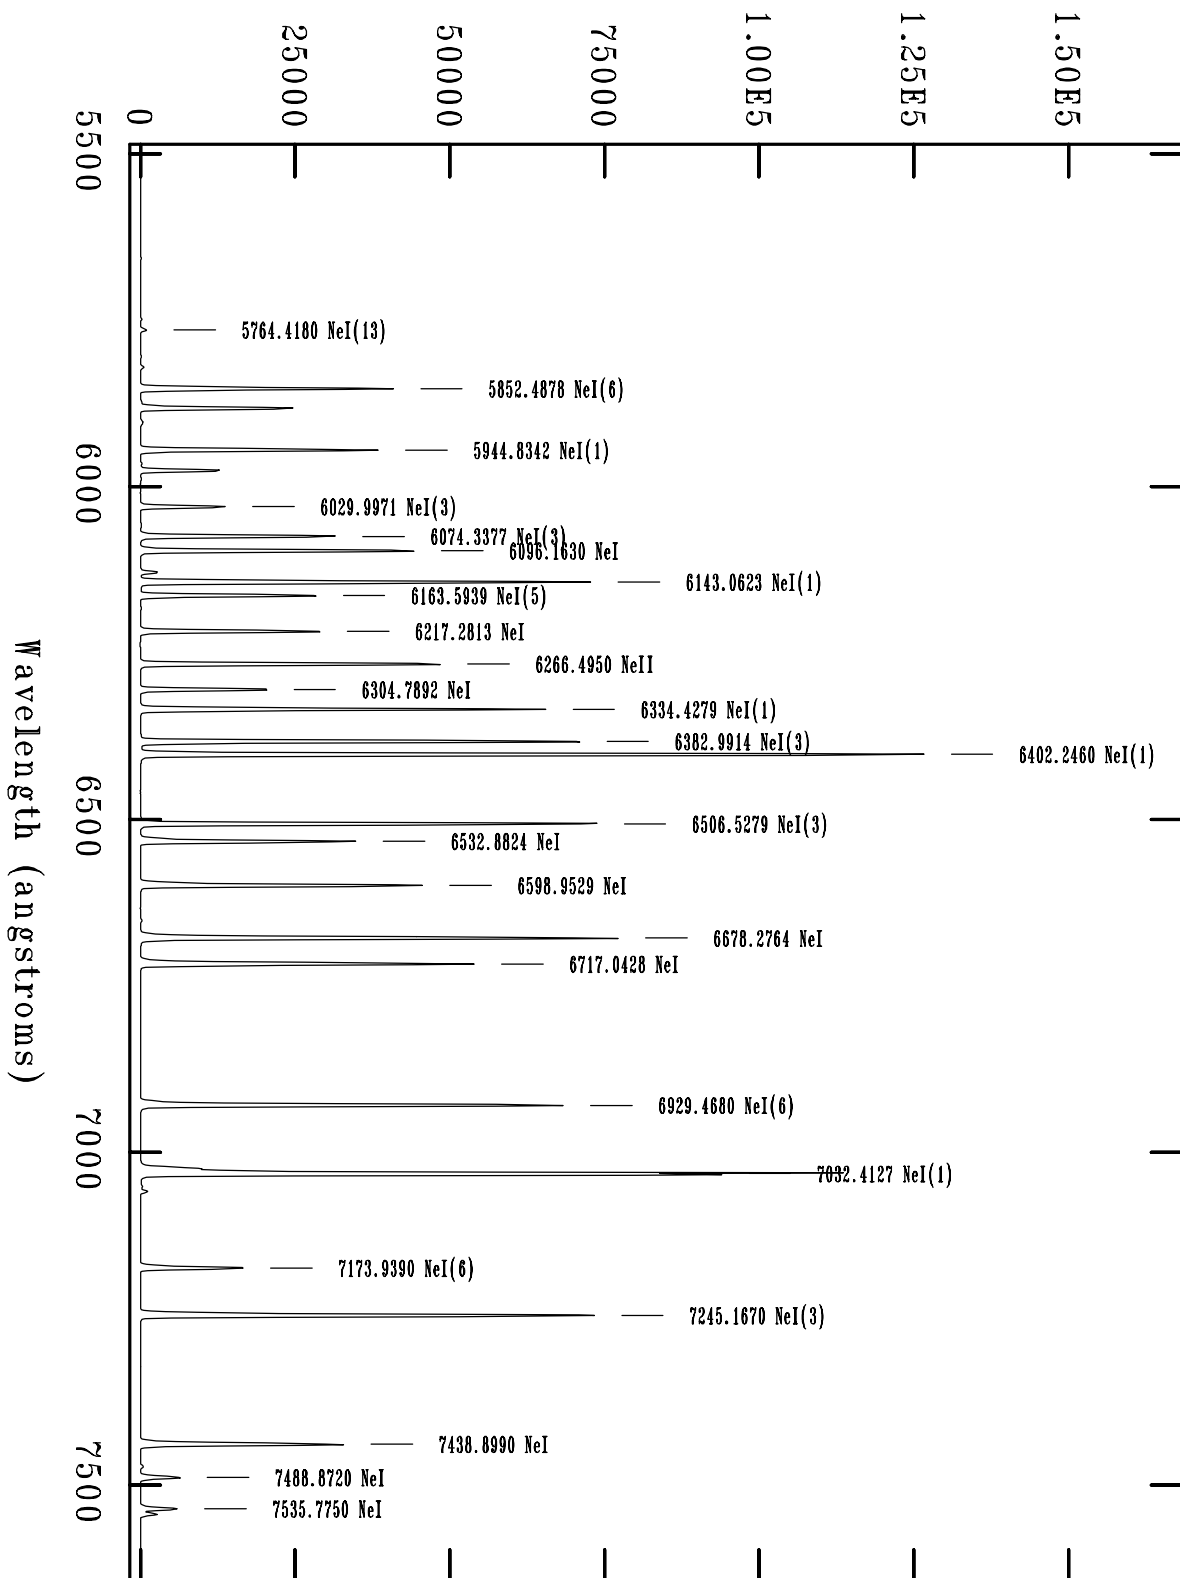

NOAO/IRAF V2.12.2-EXPORT ciroi@kayak Sun 19:05:51 01-Feb-2009
identify Ne - Ap 1

NOAO/IRAF V2.12.2-EXPORT ciroi@kayak Sun 19:07:28 01-Feb-2009
identify Ne - Ap 1