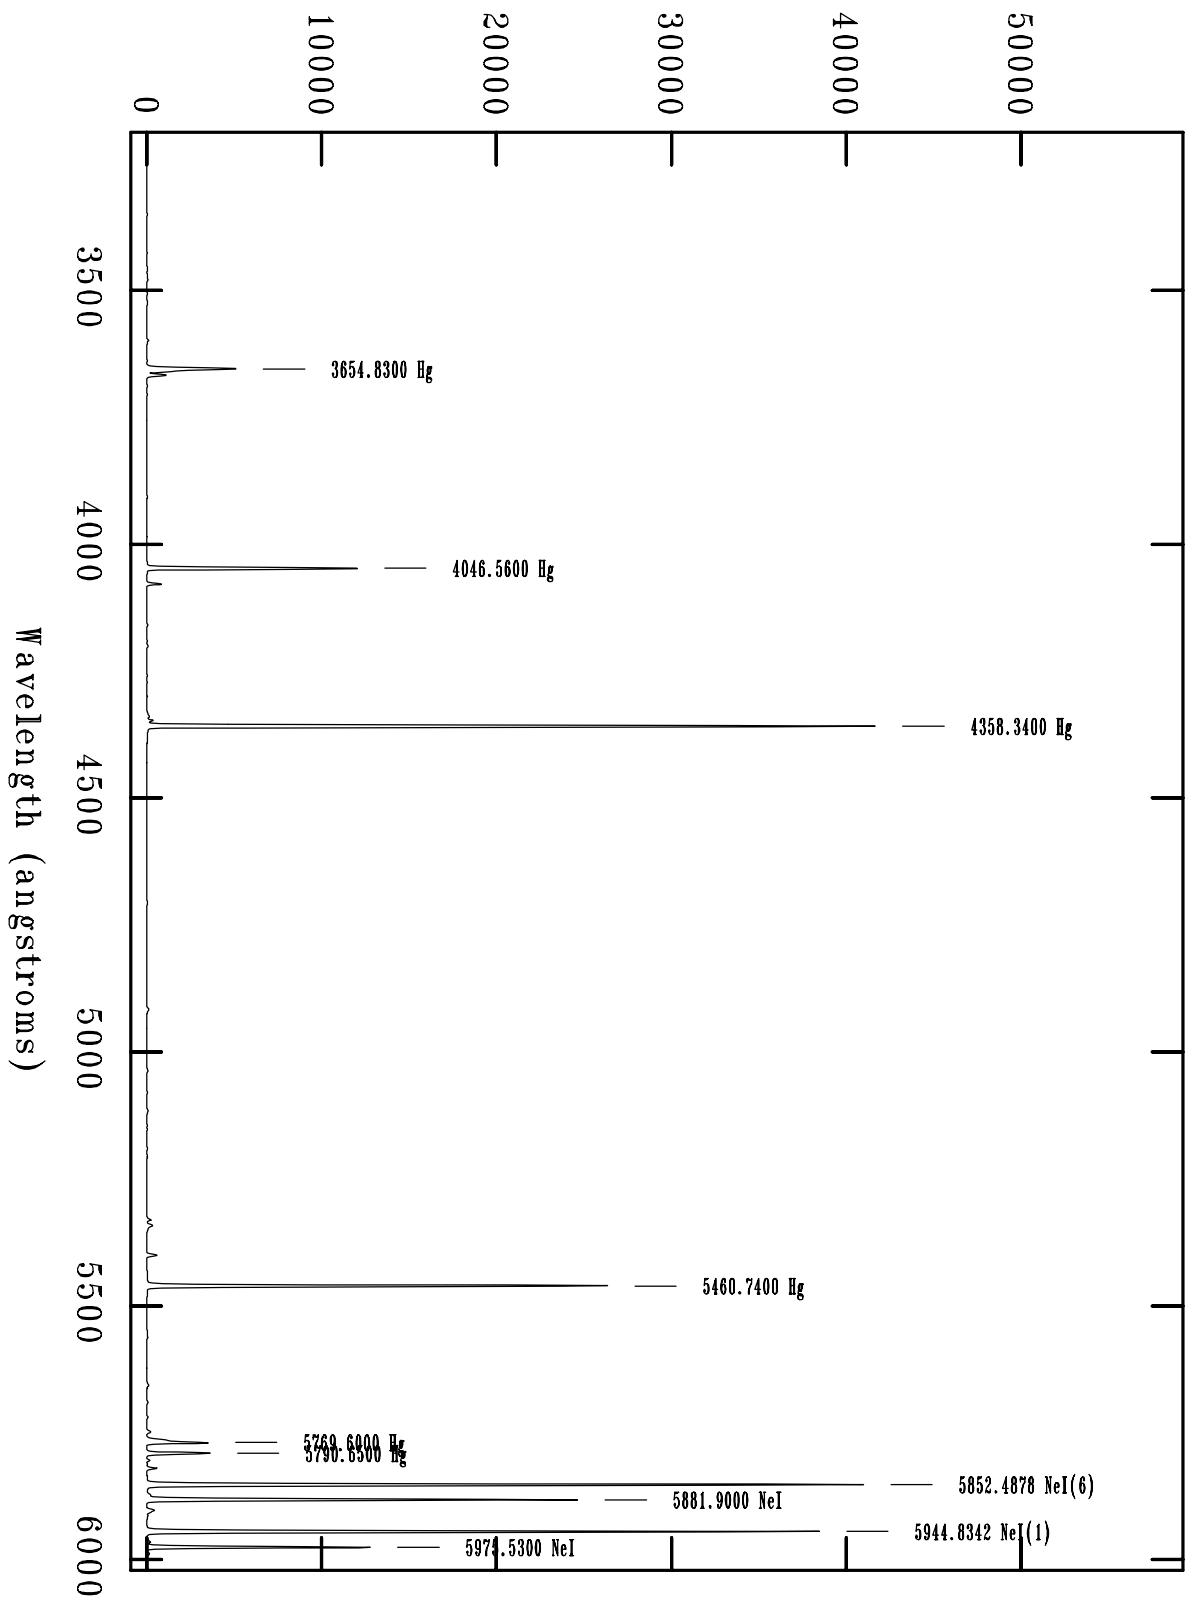

NOAO/IRAF V2.12.2-EXPORT ciroi@kayak Sun 19:12:16 01-Feb-2009
Identify HgArNe - Ap 1

NOAO/IRAF V2.12.2-EXPORT ciroi@kayak Sun 19:12:59 01-Feb-2009
Identify HGARNe - Ap 1

NOAO/IRAF V2.12.2-EXPORT ciroi@kayak Sun 19:13:32 01-Feb-2009
 identify HgArNe - Ap 1