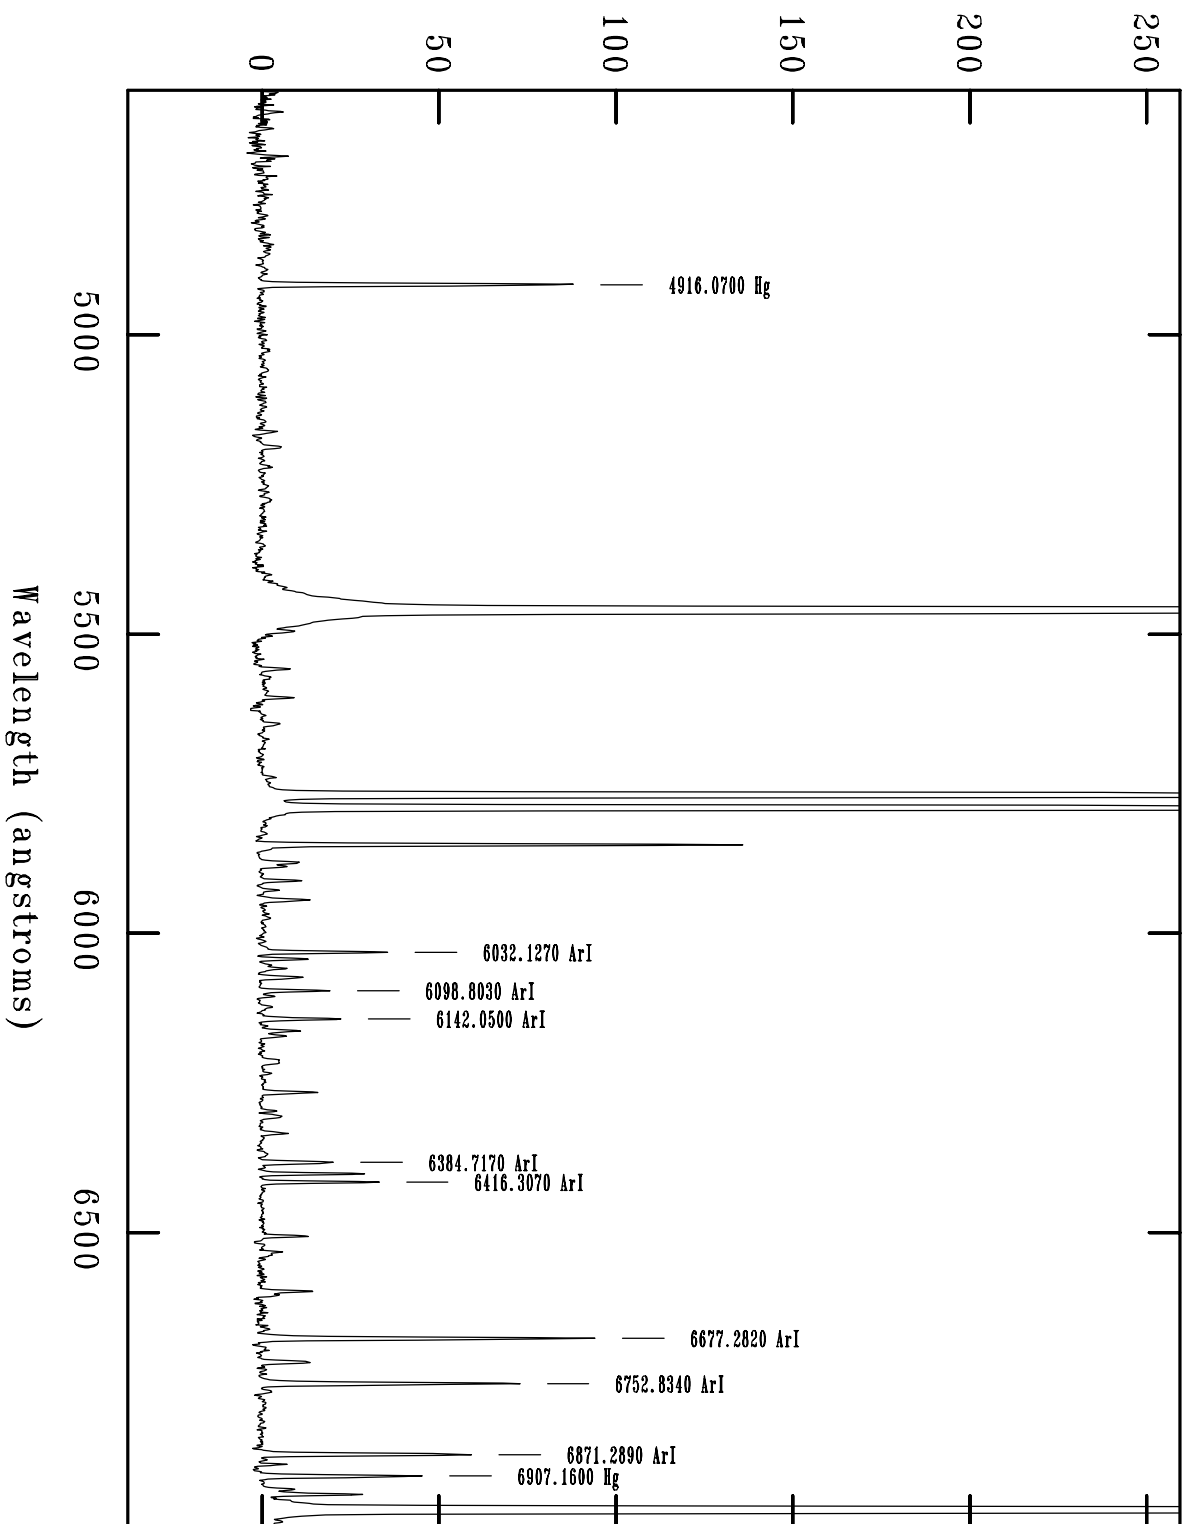

NOAO/IRAF V2.12.2-EXPORT ciroi@kayak Sun 18:58:21 01-Feb-2009
identify HgAr - Ap 1