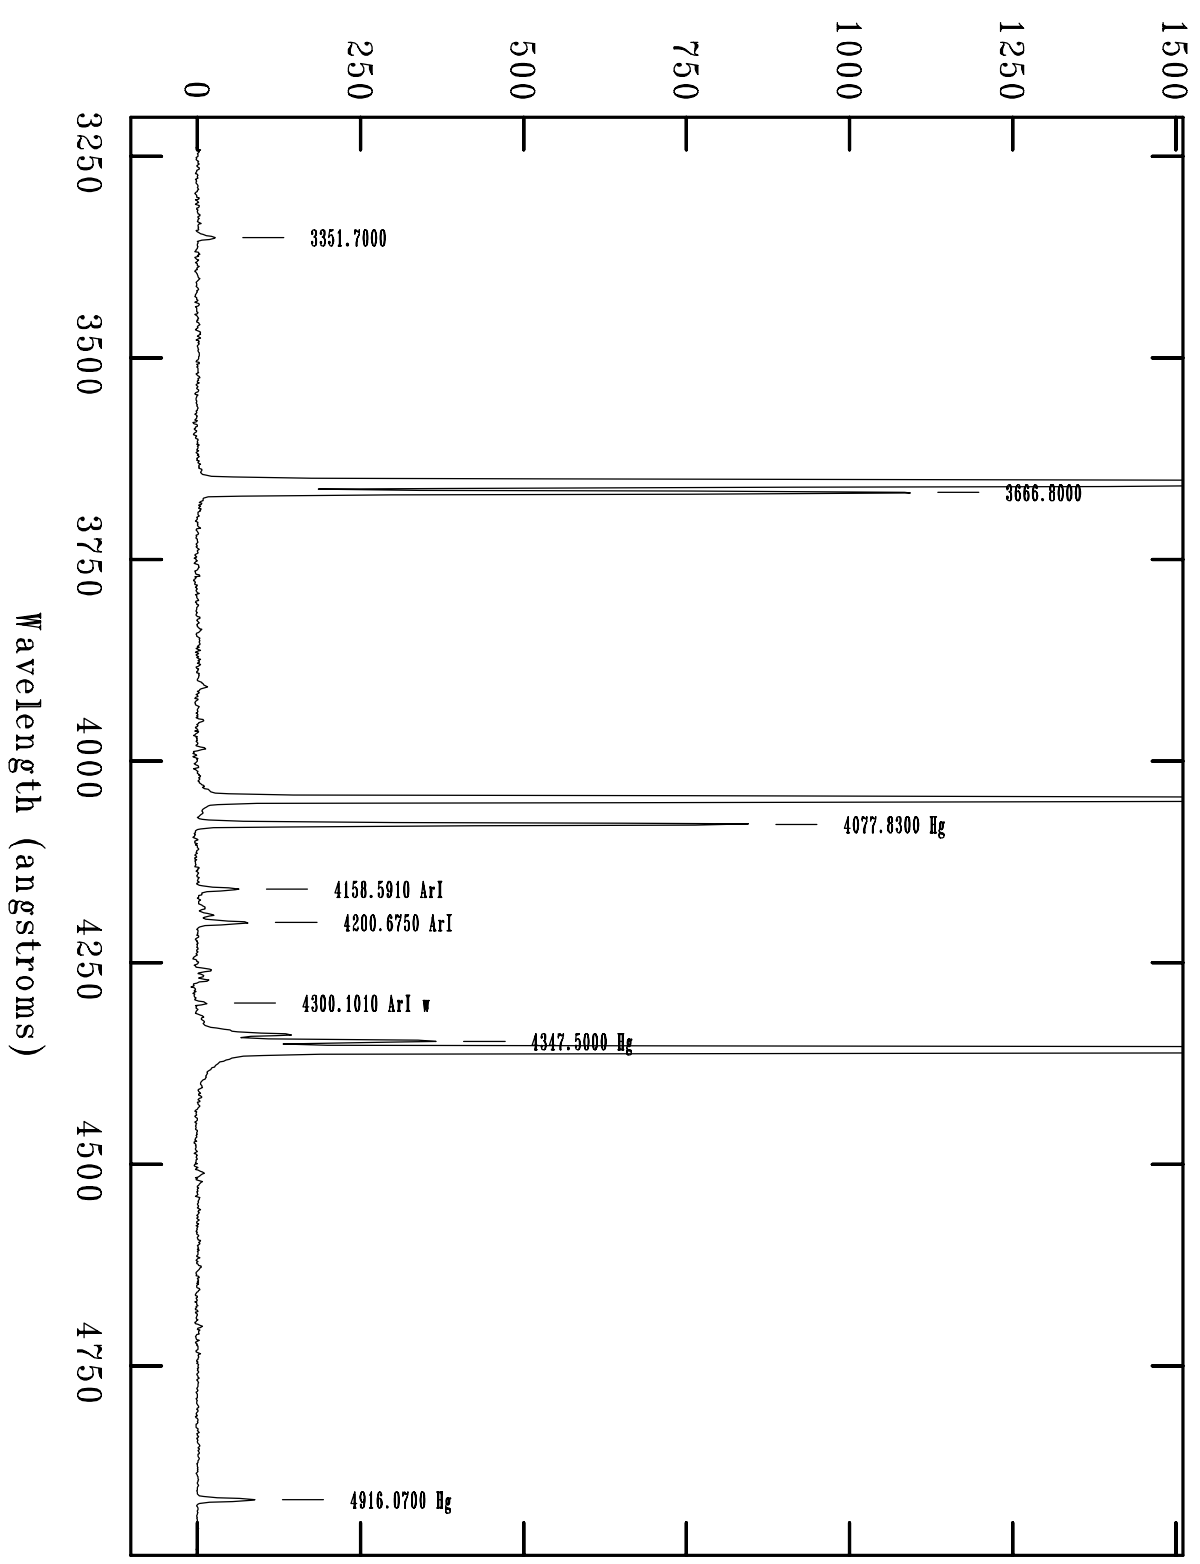

NOAO/IRAF V2.12.2-EXPORT ciroi@kayak Sun 18:52:52 01-Feb-2009
identify HgAr - Ap 1

NOAO/IRAF V2.12.2-EXPORT ciroi@kayak Sun 18:54:02 01-Feb-2009
Identify HgAr - Ap 1

NOAO/IRAF V2.12.2 - EXP100RT ciroi@kayak Sun 18:56:36 01-Feb-2009
Identify HgAr - Ap 1