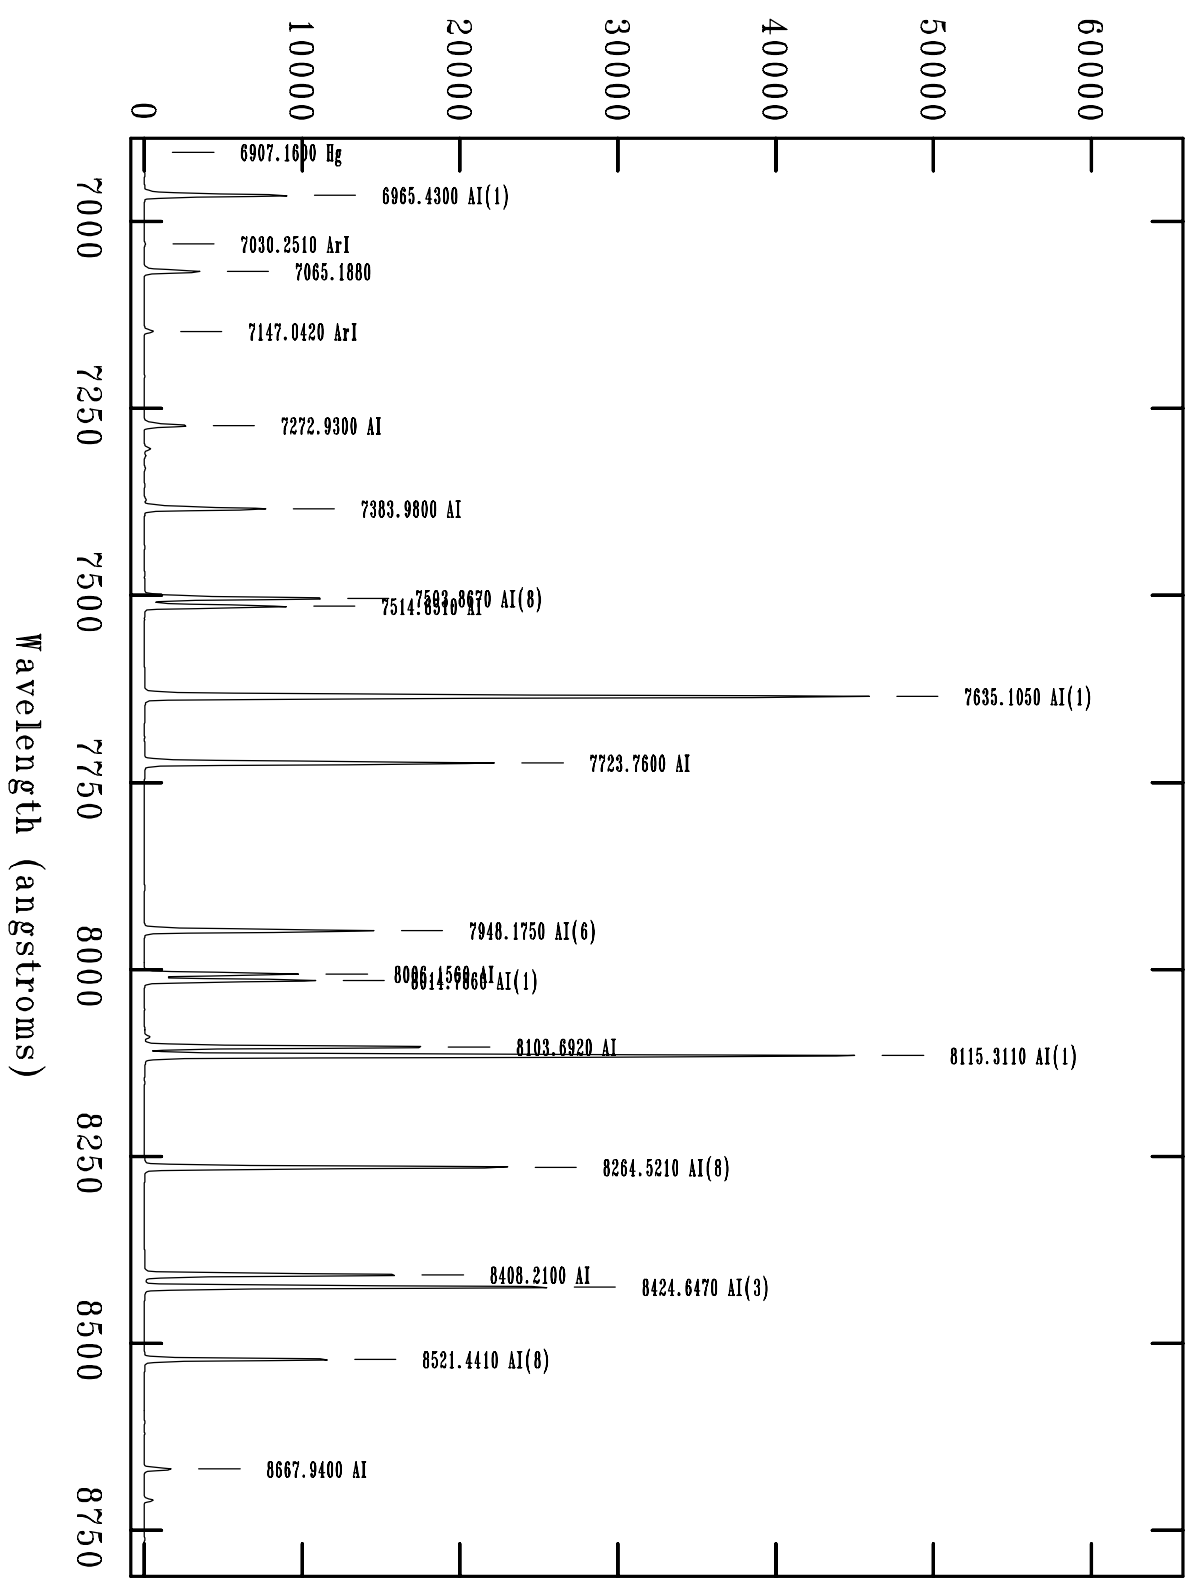

NOAO/IRAF V2.12.2-EXPORT ciroi@kayak Sun 19:00:53 01-Feb-2009
Identify HgAr - Ap 1