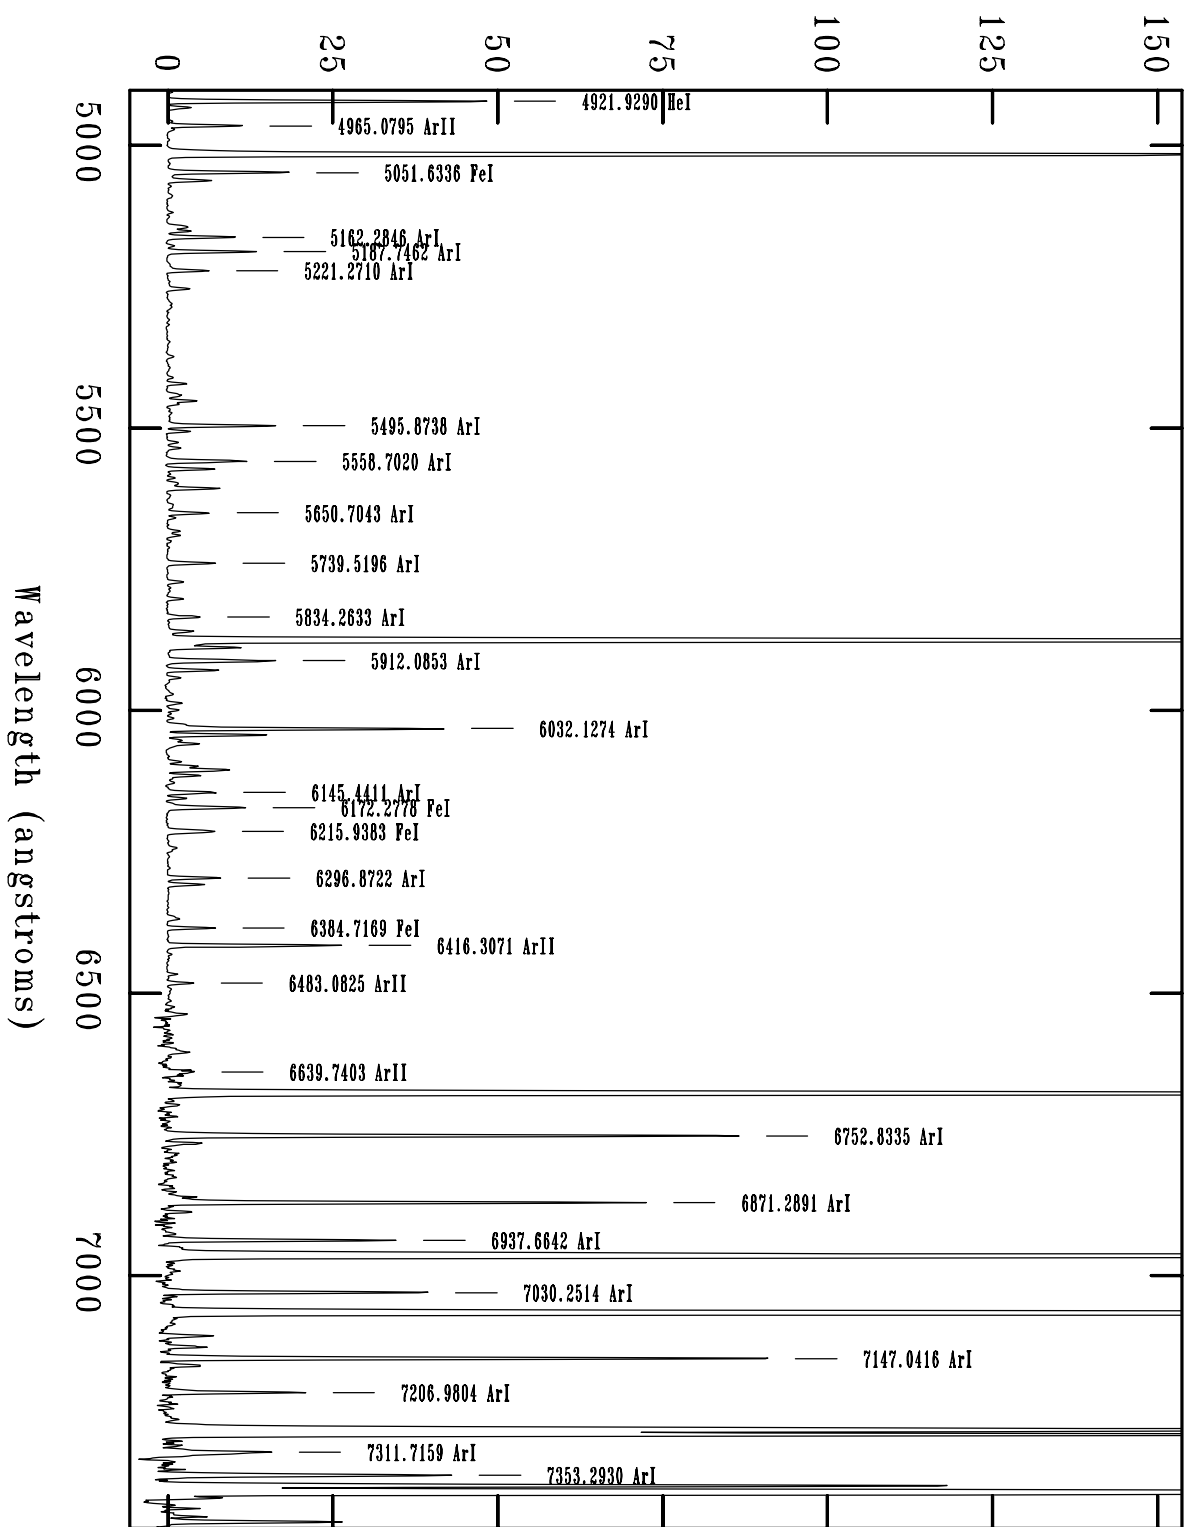

NOAO/IRAF V2.12.2-EXPORT ciroi@kayak Sun 19:22:03 01-Feb-2009
 identify HeFeAr - Ap 1

NOAO/IRAF V2.12.2-EXPORT ciroi@kayak Sun 19:23:19 01-Feb-2009
identify HeFeAr - Ap 1

NOAO/IRAF V2.12.2-EXPORT ciroi@kayak Sun 19:24:46 01-Feb-2009
Identify HeFeAr - Ap 1