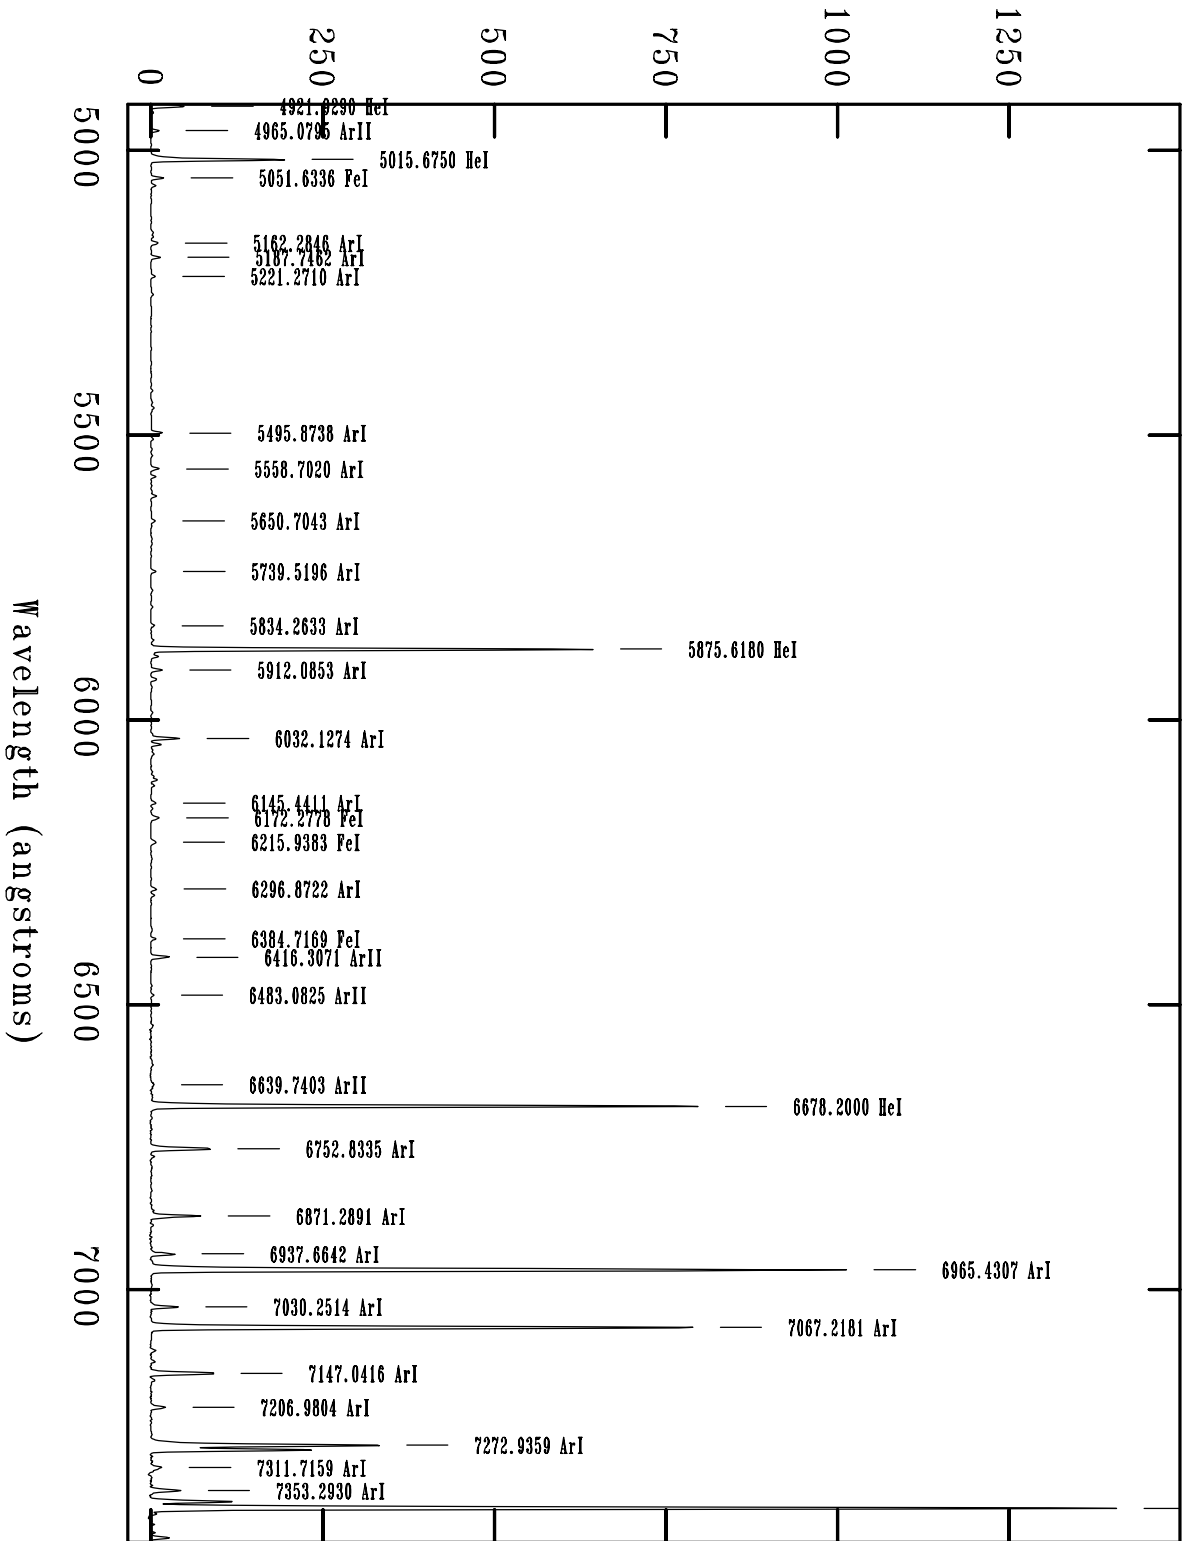

NOAO/IRAF V2.12.2-EXPORT ciroi@kayak Sun 19:22:03 01-Feb-2009
 identify HeFeAr - Ap 1

NOAO/IRAF V2.12.2-EXPORT ciroi@kayak Sun 19:23:19 01-Feb-2009
identify HeFeAr - Ap 1

NOAO/IRAF V2.12.2-EXPORT ciroi@kayak Sun 19:24:46 01-Feb-2009
Identify HeFeAr - Ap 1